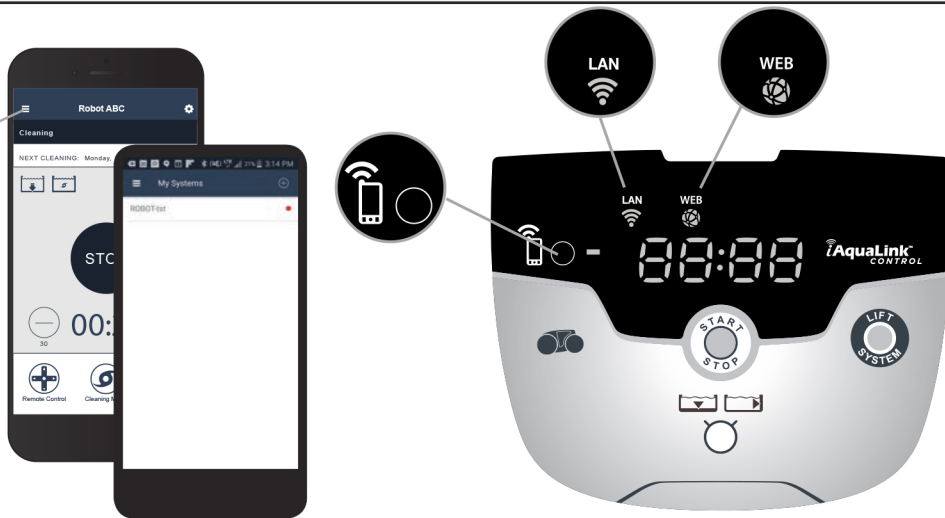

CZ Stručný návod

RV 5480 iQ RV 5500 iQ

iAquaLink[™]
CONTROL

EC11--

VAROVÁNÍ - Veškeré servisní práce na tomto výrobku kromě běžného čištění a údržby podle popisu v tomto návodu musí provádět kvalifikovaný odborník, který má dostatečné zkušenosti s instalací a údržbou vybavení pro bazény, aby bylo jisté, že budou přesně dodrženy všechny pokyny v kompletní instalační a provozní příručce k výrobku. Musí se přesně dodržovat všechny bezpečnostní pokyny v kompletní příručce, aby se předešlo riziku zranění. Nesprávná instalace a/nebo obsluha bude mít za následek zrušení platnosti záruky. Nikdy nezapínejte čisticí zařízení, dokud nebude úplně ponořeno ve vodě. Nedodržení tohoto pokynu bude mít za následek zrušení platnosti záruky a mohlo by způsobit vážné poškození motorů čisticího zařízení.

> Chcete-li kompletní pokyny pro instalaci, stáhněte si příručku z webových stránek, zavolejte poprodejní servis nebo zašlete písemnou žádost.

3 > Robotický čistič ponořte do bazénu.

> Počkejte, než se úplně přestanou tvořit bubliny, a potom nechte čisticí zařízení klesnout na dno bazénu.

4

ANDROID APP ON Google play
Available on the App Store

 Stáhněte aplikaci iAquaLink. Aplikaci otevřete a zaregistrujete se (Sign Up) nebo se přihlaste (Log In).

5

My Systems
+

1. Stiskněte (+) v části Mé systémy (My Systems).
2. Podle pokynů na obrazovce přidejte svůj čistič a připojte se ke svému domácímu směrovači.
3. Svítící LED kontrolky pro LAN a WEB ukazují připojení.

* V případě, že kontrolka LED pro připojení Wi-Fi k telefonu zhasne dříve, než je nastavení dokončeno, stiskněte tlačítko na řídicí jednotce a nastavení spusťte znovu.

- Máte-li problémy s připojením, je možné, že Wi-Fi signál u bazény není dostatečně silný. Zkuste se připojit z jiného místa blíže ke svému domácímu směrovači.