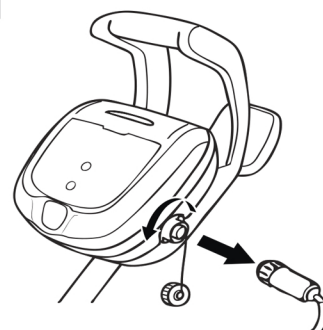

* V případě, že kontrolka LED pro připojení Wi-Fi k telefonu zhasne dříve, než je nastavení dokončeno, stiskněte tlačítko na řídicí jednotce a nastavení spusťte znovu.

- Máte-li problémy s připojením, je možné, že Wi-Fi signál u bazény není dostatečně silný. Zkuste se připojit z jiného místa blíže ke svému domácímu směrovači.

6

> Zahajte čištění.

7

> Vyjmutí čisticího zařízení z vody (Lift System).

8

1

2