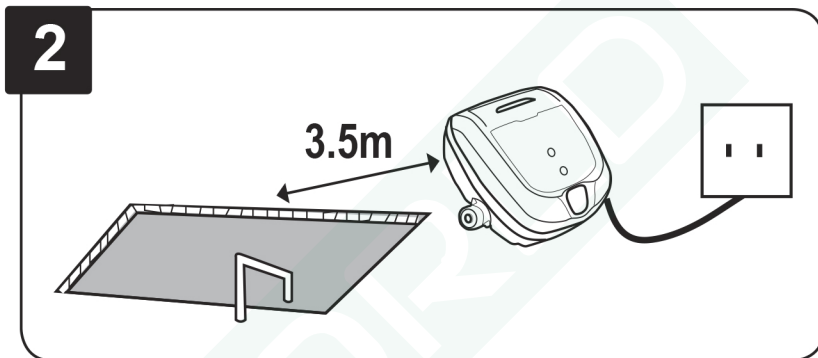

> Chcete-li kompletní pokyny pro instalaci, stáhněte si příručku z webových stránek, zavolejte poprodejní servis nebo zašlete písemnou žádost.

3 > Robotický čistič ponořte do bazénu.

> Počkejte, než se úplně přestanou tvořit bubliny, a potom nechte čisticí zařízení klesnout na dno bazénu.