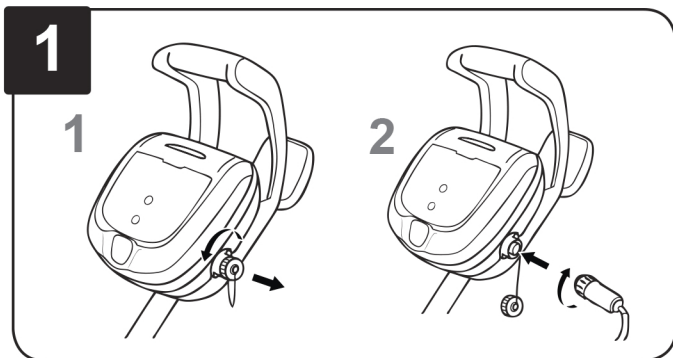

VAROVÁNÍ - Veškeré servisní práce na tomto výrobku kromě běžného čištění a údržby podle popisu v tomto návodu musí provádět kvalifikovaný odborník, který má dostatečné zkušenosti s instalací a údržbou vybavení pro bazény, aby bylo jisté, že budou přesně dodrženy všechny pokyny v kompletní instalační a provozní příručce k výrobku. Musí se přesně dodržovat všechny bezpečnostní pokyny v kompletní příručce, aby se předešlo riziku zranění. Nesprávná instalace a/nebo obsluha bude mít za následek zrušení platnosti záruky. Nikdy nezapínejte čisticí zařízení, dokud nebude úplně ponořeno ve vodě. Nedodržení tohoto pokynu bude mít za následek zrušení platnosti záruky a mohlo by způsobit vážné poškození motorů čisticího zařízení.

> Chcete-li kompletní pokyny pro instalaci, stáhněte si příručku z webových stránek, zavolejte poprodejní servis nebo zašlete písemnou žádost.

3 > Robotický čistič ponořte do bazénu.