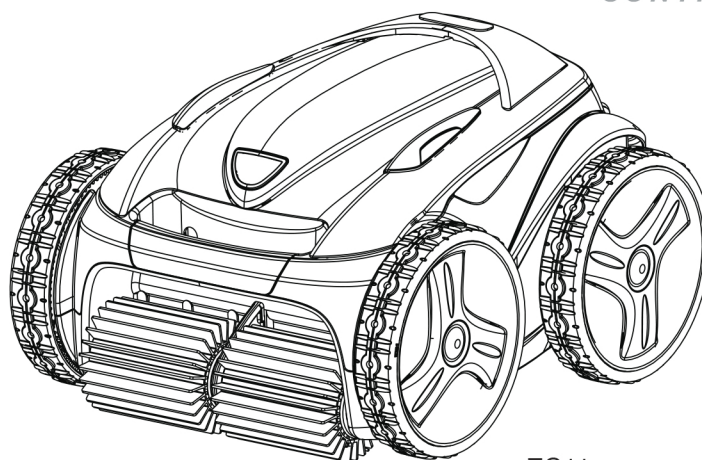

CZ Stručný návod

RV 5480 iQ RV 5500 iQ

iAquaLink[™]
CONTROL

EC11--

VAROVÁNÍ - Veškeré servisní práce na tomto výrobku kromě běžného čištění a údržby podle popisu v tomto návodu musí provádět kvalifikovaný odborník, který má dostatečné zkušenosti s instalací a údržbou vybavení pro bazény, aby bylo jisté, že budou přesně dodrženy všechny pokyny v kompletní instalační a provozní příručce k výrobku. Musí se přesně dodržovat všechny bezpečnostní pokyny v kompletní příručce, aby se předešlo riziku zranění. Nesprávná instalace a/nebo obsluha bude mít za následek zrušení platnosti záruky. Nikdy nezapínejte čisticí zařízení, dokud nebude úplně ponořeno ve vodě. Nedodržení tohoto pokynu bude mít za následek zrušení platnosti záruky a mohlo by způsobit vážné poškození motorů čisticího zařízení.