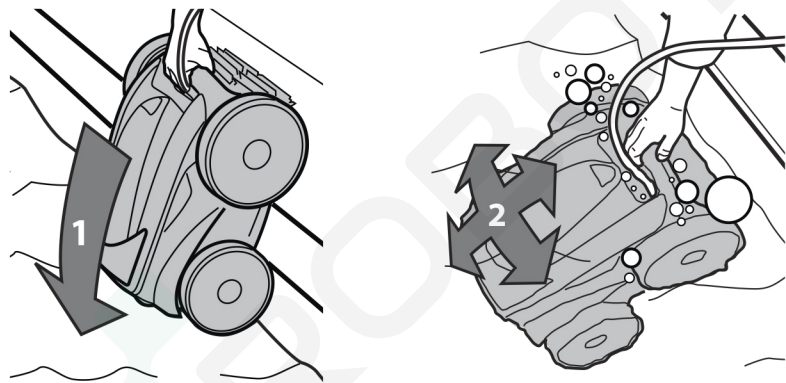

CZ Stručný návod

RV 5480 iQ RV 5500 iQ

iAquaLink[™]
CONTROL

EC11--

VAROVÁNÍ - Veškeré servisní práce na tomto výrobku kromě běžného čištění a údržby podle popisu v tomto návodu musí provádět kvalifikovaný odborník, který má dostatečné zkušenosti s instalací a údržbou vybavení pro bazény, aby bylo jisté, že budou přesně dodrženy všechny pokyny v kompletní instalační a provozní příručce k výrobku. Musí se přesně dodržovat všechny bezpečnostní pokyny v kompletní příručce, aby se předešlo riziku zranění. Nesprávná instalace a/nebo obsluha bude mít za následek zrušení platnosti záruky. Nikdy nezapínejte čisticí zařízení, dokud nebude úplně ponořeno ve vodě. Nedodržení tohoto pokynu bude mít za následek zrušení platnosti záruky a mohlo by způsobit vážné poškození motorů čisticího zařízení.

> Chcete-li kompletní pokyny pro instalaci, stáhněte si příručku z webových stránek, zavolejte poprodejní servis nebo zašlete písemnou žádost.

3 > Robotický čistič ponořte do bazénu.

> Počkejte, než se úplně přestanou tvořit bubliny, a potom nechte čisticí zařízení klesnout na dno bazénu.