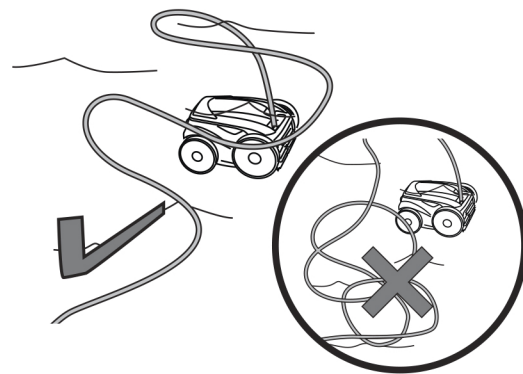

CZ Stručný návod

RV 5480 iQ RV 5500 iQ

iAquaLink[™]
CONTROL

EC11--

VAROVÁNÍ - Veškeré servisní práce na tomto výrobku kromě běžného čištění a údržby podle popisu v tomto návodu musí provádět kvalifikovaný odborník, který má dostatečné zkušenosti s instalací a údržbou vybavení pro bazény, aby bylo jisté, že budou přesně dodrženy všechny pokyny v kompletní instalační a provozní příručce k výrobku. Musí se přesně dodržovat všechny bezpečnostní pokyny v kompletní příručce, aby se předešlo riziku zranění. Nesprávná instalace a/nebo obsluha bude mít za následek zrušení platnosti záruky. Nikdy nezapínejte čisticí zařízení, dokud nebude úplně ponořeno ve vodě. Nedodržení tohoto pokynu bude mít za následek zrušení platnosti záruky a mohlo by způsobit vážné poškození motorů čisticího zařízení.

> Chcete-li kompletní pokyny pro instalaci, stáhněte si příručku z webových stránek, zavolejte poprodejní servis nebo zašlete písemnou žádost.

3 > Robotický čistič ponořte do bazénu.

> Počkejte, než se úplně přestanou tvořit bubliny, a potom nechte čisticí zařízení klesnout na dno bazénu.

4

ANDROID APP ON Google play
Available on the App Store

 Stáhněte aplikaci iAquaLink. Aplikaci otevřete a zaregistrujete se (Sign Up) nebo se přihlaste (Log In).

5

My Systems
+

1. Stiskněte (+) v části Mé systémy (My Systems).
2. Podle pokynů na obrazovce přidejte svůj čistič a připojte se ke svému domácímu směrovači.
3. Svítící LED kontrolky pro LAN a WEB ukazují připojení.